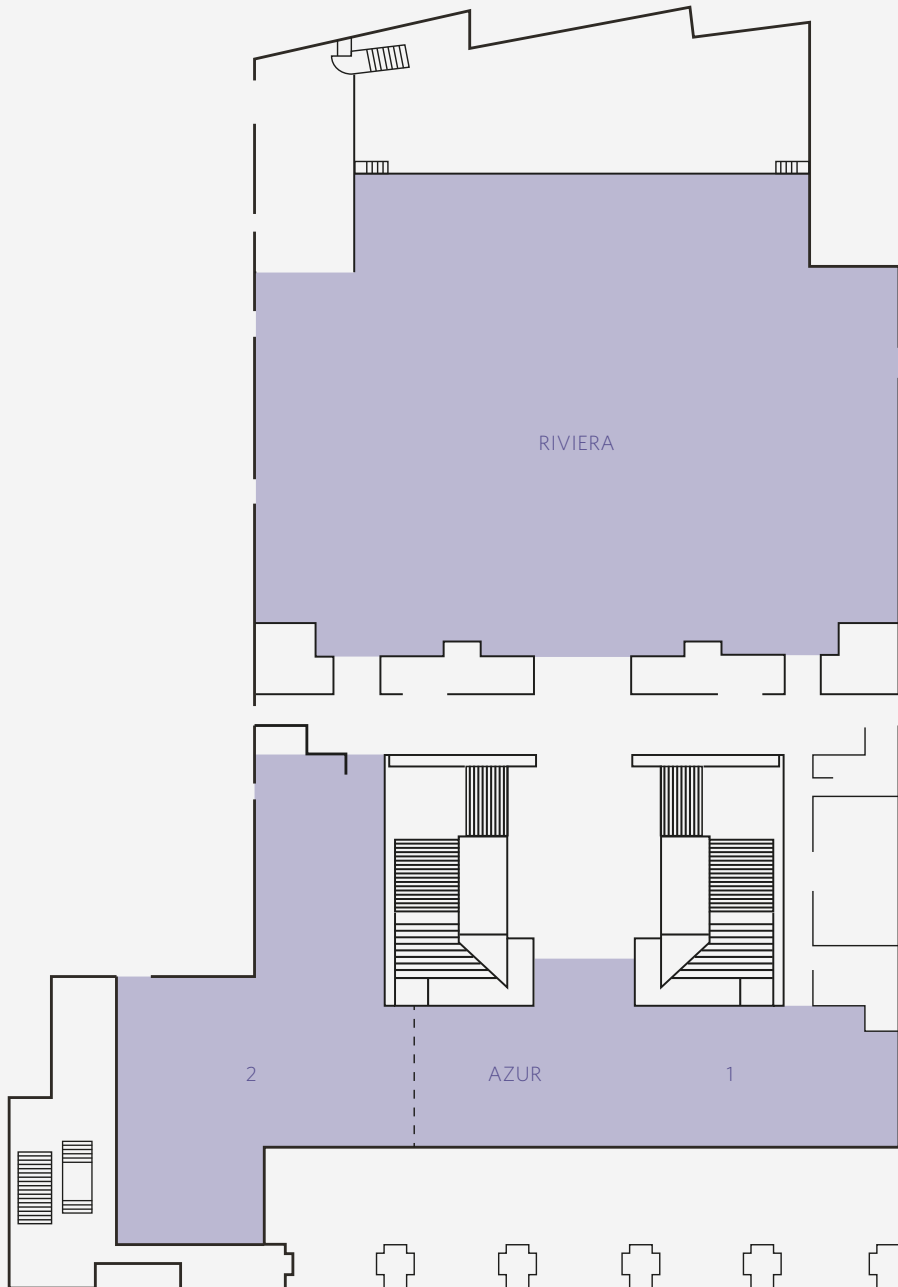

FLOOR PLAN
First Floor